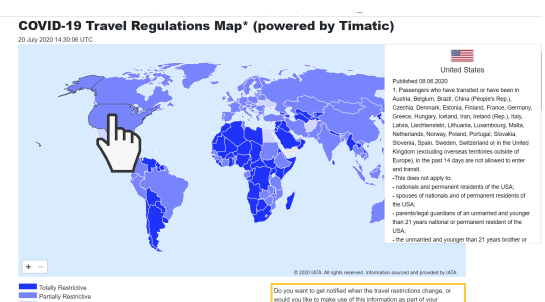

COVID TRAVEL RESTRICTIONS

REISEBESCHRÄNKUNGEN FÜR COVID

1.) GO TO THE WEB SITE
ZUR WEBSITE GEHEN

<https://www.iatatravelcentre.com/international-travel-document-news/1580226297.htm>

2.) CLICK HERE
2.) KLICKEN SIE HIER

3.) CLICK HERE
3.) KLICKEN SIE HIER

4.) CLICK THE COUNTRY OF
YOUR DESTINATION
4.) KLICKEN SIE DEN
LÄNDERNAMEN IHRES
REISEZIELS AN

5.) NOW! YOU WILL KNOW WHAT
REQUIREMENTS ARE NEEDED
5.) JETZT! WERDEN SIE WISSEN, WELCHE
VORAUSSETZUNGEN ERFORDERLICH SIND.