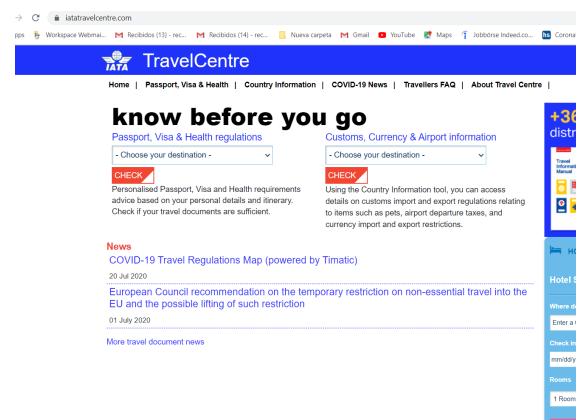

COVID TRAVEL RESTRICTIONS

REISEBESCHRÄNKUNGEN FÜR COVID

1.) GO TO THE WEB SITE
ZUR WEBSITE GEHEN

<https://www.iatatravelcentre.com/international-travel-document-news/1580226297.htm>

2.) CLICK HERE
2.) KLICKEN SIE HIER

3.) CLICK HERE
3.) KLICKEN SIE HIER

4.) CLICK THE COUNTRY OF
YOUR DESTINATION
4.) KLICKEN SIE DEN
LÄNDERNAMEN IHRES
REISEZIELS AN

5.) NOW! YOU WILL KNOW WHAT
REQUIREMENTS ARE NEEDED
5.) JETZT! WERDEN SIE WISSEN, WELCHE
VORAUSSETZUNGEN ERFORDERLICH SIND.