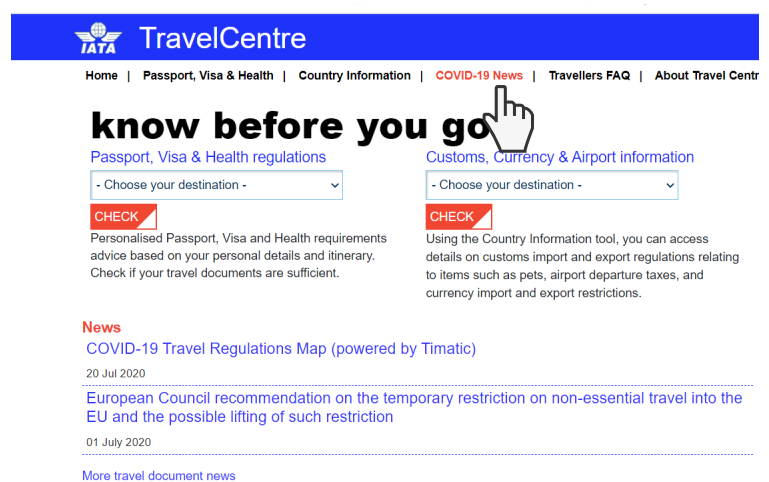

COVID TRAVEL RESTRICTIONS

REISEBESCHRÄNKUNGEN FÜR COVID

1.) GO TO THE WEB SITE
ZUR WEBSITE GEHEN

<https://www.iatatravelcentre.com/international-travel-document-news/1580226297.htm>

2.) CLICK HERE
2.) KLICKEN SIE HIER

3.) CLICK HERE
3.) KLICKEN SIE HIER

4.) CLICK THE COUNTRY OF
YOUR DESTINATION
4.) KLICKEN SIE DEN
LÄNDERNAMEN IHRES
REISEZIELS AN

5.) NOW! YOU WILL KNOW WHAT
REQUIREMENTS ARE NEEDED
5.) JETZT! WERDEN SIE WISSEN, WELCHE
VORAUSSETZUNGEN ERFORDERLICH SIND.